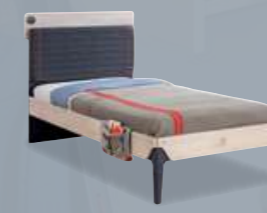

SMALL WARDROBE
W:39xH:104xD:46cm
20.40.1003.00

CAPLESS WARDROBE
W:39xH:88xD:32cm
20.40.1004.00

LARGE BUNK BED (90x200-120x200cm)
W:210xH:161xD:137cm
20.40.1401.00

PULL-OUT BED (90x190cm)
W:194xH:24xD:96
20.40.1303.00