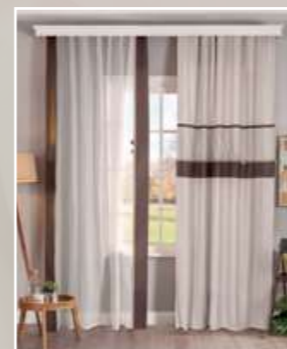

COOL SHEER & CURTAIN
W:160xH:260cm & W:160xH:260cm
21.05.5203.00 / 21.05.5303.00