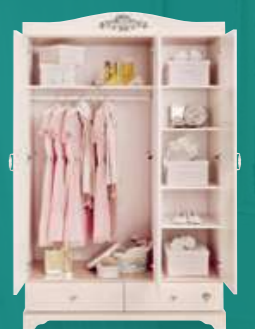

3 DOORS WARDROBE
W:130xH:207xD:63cm
20.01.1001.01